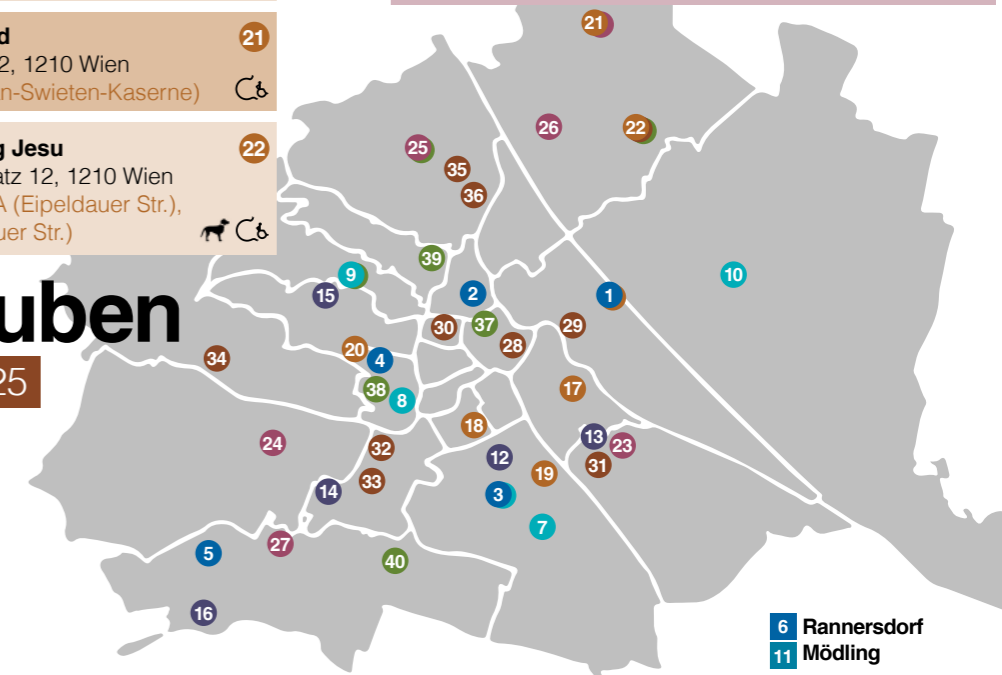

Freitag / Vineri / Pátek / Péntek / п'ятниця

- Jeden Freitag Jänner-März, 10-16 Uhr **Pfarre Altsimmering** 23
  Kobelgasse 13, 1110 Wien
  S-Bahn (Simmering), U3 (Simmering), Linien 11/71 (Simmering)
- Jeden Freitag Dezember-März, 10-16:30 Uhr **Pfarre Lainz** 24
  Kardinal-König-Platz 3, 1130 Wien
  Linie 60 (Jagdschlossgasse)
- Jeden Freitag 6.12. bis 14.3., 12-16 Uhr **Pfarre Franz von Sales-Glanzing** 25
  Krottenbachstraße 120, 1190 Wien
  Bus 35A (Glanzing)
- 17.1., 14.3., 12-15 Uhr **Cyrill & Method** 21
  Theumermarkt 2, 1210 Wien
  Linie 30/31 (Van-Swieten-Kaserne)
- 13.12., 17.1., 24.1., 7.2., 14.2., 14.3., 21.3., 10-16 Uhr **Evang. Pfarre Wien Floridsdorf** 26
  Weisselgasse 1 (in der Kirche), 1210 Wien
  U6 Floridsdorf, Linie 30, 31 (Floridsdorfer Markt)
- 13.12., 24.1., 21.2., 21.3., 10-16 Uhr **Pfarre Atzgersdorf** 27
  Ziedlergasse 14, 1230 Wien
  S Bahn (Atzgersdorf), Busse 64A/66A (Atzgersdorf Kirchenplatz)

Wärmestuben
in Pfarren 2024/2025

6 Rannersdorf
11 Mödling