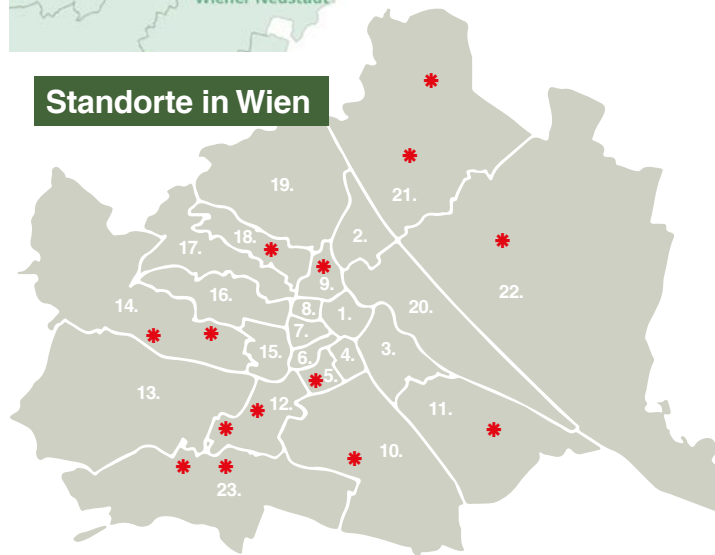

Standorte in Wien

Klimaoasen

Die Sommerfrische im Pfarrgarten 2026

Wien

Kirchenschiff

Siebenbrunnenfeldgasse 24, 1050 Wien
Jeden Freitag im Juli & August 11-14 Uhr

S-Bahn Matzleinsdorfer Platz,
Linie BB, 6, 18, 62 Eichenstraße

Stammersdorfer Straße 35, 1210 Wien
25.7., 1.8., 8.8., 14-17:30 Uhr

Linie 30, 31, Bus 30A, 501, 510

Pfarr Aspern St. Martin

Asperner Heldenplatz 9, 1220 Wien
Jeden Donnerstag im Juli & August, 14-17:30 Uhr

Linie 25 Oberdorfstrasse, **Bus 26A** Siegesplatz

Pfarr Atzgersdorf

Ziedlergasse 14, 1230 Wien
22.5., 12.6., 10.7., 7.8., 4.9., 23.10., 10-16 Uhr

S-Bahn Atzgersdorf, **Bus 66A** Kirchenplatz

Pfarrverband Weinberg Christi St. Erhard

Franz-Josefs-Bahn (Rex 41) Ziersdorf

Industrieviertel

Pfarr Rannersdorf

Brauhausstraße 23, 2320 Rannersdorf
4.5., 1.6., 6.7., 3.8., 7.9., 15-18 Uhr

S7 Kaiserebersdorf, **Bus 217** Wirtingerstraße

Pfarr Leopoldsdorf